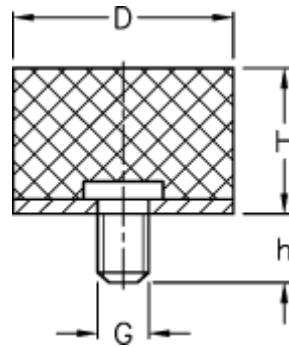

Varenummer: 51401056002610
Beskrivelse: KLEE Vibrationsdæmper type 4
20-8-4, M6x18, NR - 57 shore

Mål

D = 20
G = M6
h = 18
H = 8